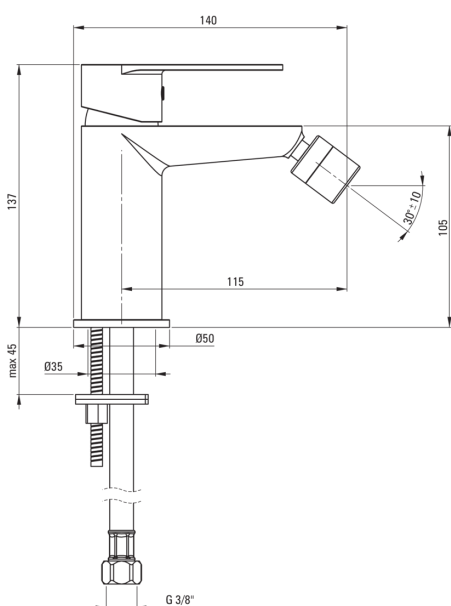

ALPINIA

Baterie pentru bideu

Codul produsului: BGA_N30M

Culoarea: nero

Baterie

Finisaj	nero
Tipul bateriei	un mâner, baterie
Metoda de instalare	de sine stătător
Înălțimea totală a bateriei [mm]	137
Grupa acustică [db]	1 ($x \leq 20$)

Baterie cartuș

Dimensiunea cartușului ceramic	35 mm
--------------------------------	-------

Pipe

Tipul pipei	fix
Raza de acțiune a pipei bateriei [mm]	115
Material	alamă

Aeratoare

Tipul aeratorului	honeycomb
Dimensiunea aeratorului	M22

Furtunuri de racordare

Lungimea [mm]	450
Filet de instalare	3/8"
Filet de conexiune	M10

Caracteristici:

- Bateria este dotată cu aerator.
- Furtunuri de racordare de 45 cm incluse
- Îneliș Nero inovator, rezistent și ușor de curățat
- Doar cele mai bune materiale, a căror calitate a fost certificată prin teste de laborator
- Agent de curățare special, sigur pentru suprafețele curățate
- Corpul bateriei este fabricat din alamă de cea mai bună calitate.